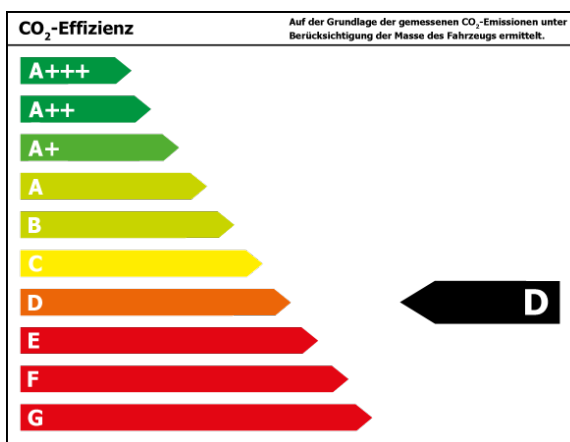

Verbrauch

Innerorts* :	5,0 l/100 km
Ausserorts* :	4,3 l/100 km
Kombiniert* :	4,6 l/100 km
CO ₂ -Emission* :	119 g/km

*Weitere Informationen zum offiziellen Kraftstoffverbrauch und den offiziellen spezifischen CO₂-Emissionen neuer Personenkraftwagen können dem 'Leitfaden über den Kraftstoffverbrauch, die CO₂-Emissionen und den Stromverbrauch neuer Personenkraftwagen' entnommen werden, der an allen Verkaufsstellen und bei 'Deutsche Automobil Treuhand GmbH' unter www.dat.de unentgeltlich erhältlich ist.