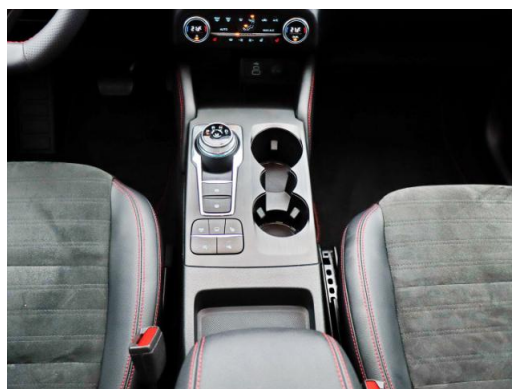

Fahrzeug-Exposé

J. Lauff GmbH & Co.KG

Kennnummer : M-759637

Ausdruck vom: 27.04.2024

Unser Ford Verkaufsteam in Moers

Sascha Krüger
Ford Verkaufsteam
E-Mail: sascha.krueger@lauff.de
Telefon: 02841-79 40 45
Benjamin Simon
Ford Verkaufsteam
E-Mail: benjamin.simon@lauff.de
Telefon: 02841-79 40 46
Dominik Kasper
Ford Verkaufsteam
E-Mail: dominik.kasper@lauff.de
Telefon: 02841-79 40 14
Fabian Figura
Ford Verkaufsteam
E-Mail: fabian.figura@lauff.de
Telefon: 02841-79 40 13

Automobile Lauff J. Lauff Automobile GmbH & Co. KG
Am Schürmannshütt 55, 47441 Moers