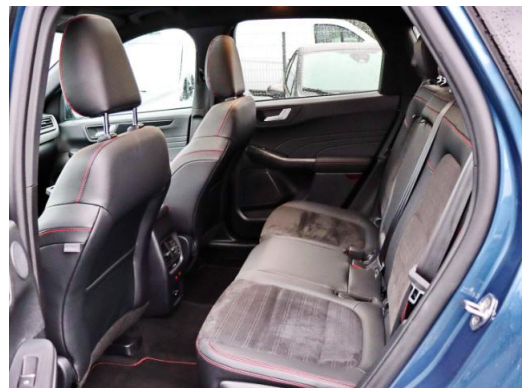

Fahrzeug-Exposé

J. Lauff GmbH & Co.KG

Kennnummer : M-759637

Ausdruck vom: 29.04.2024