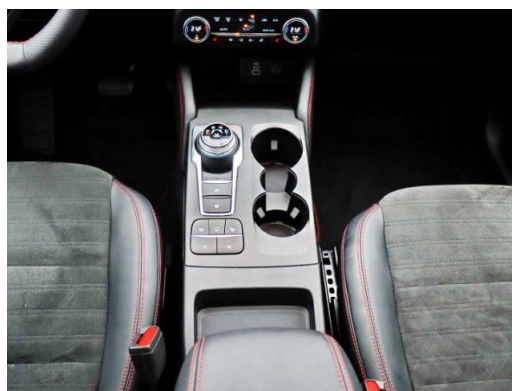

Fahrzeug-Exposé

J. Lauff GmbH & Co.KG

Kennnummer : M-759637

Ausdruck vom: 28.04.2024

Unser Ford Verkaufsteam in Moers

Sascha Krüger Ford Verkaufberater E-Mail: sascha.krueger@lauff.de Telefon: 02841-79 40 45	Benjamin Simon Ford Verkaufberater E-Mail: benjamin.simon@lauff.de Telefon: 02841-79 40 46	Dominik Kasper Ford Verkaufberater E-Mail: dominik.kasper@lauff.de Telefon: 02841-79 40 14	Fabian Figura Ford Verkaufberater E-Mail: fabian.figura@lauff.de Telefon: 02841-79 40 13

Automobile Lauff J. Lauff Automobile GmbH & Co. KG
Am Schürmannshütt 55, 47441 Moers