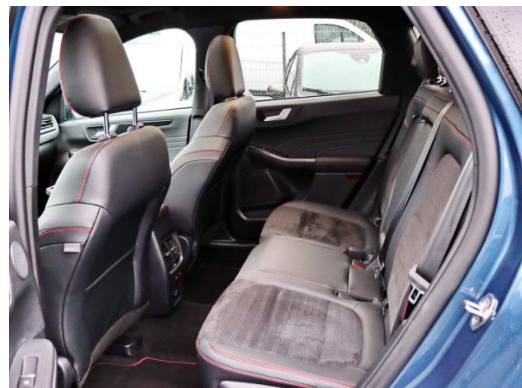

Verbrauch

Kombiniert* :	--
CO2-Emission* :	g/km

Fahrzeug-Exposé

J. Lauff GmbH & Co.KG

Kennnummer : M-759637

Ausdruck vom: 28.04.2024

Fahrzeug-Exposé

J. Lauff GmbH & Co.KG