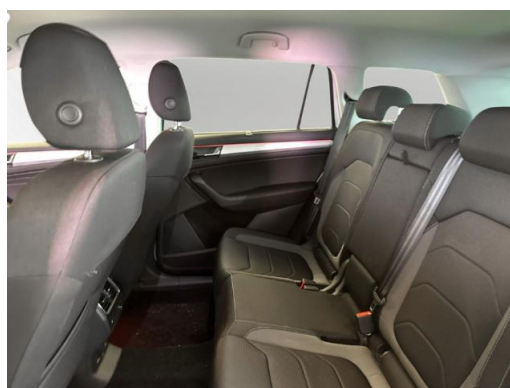

Skoda Zentrum Kiel

Kennnummer : 630-2150

Ausdruck vom: 28.04.2024