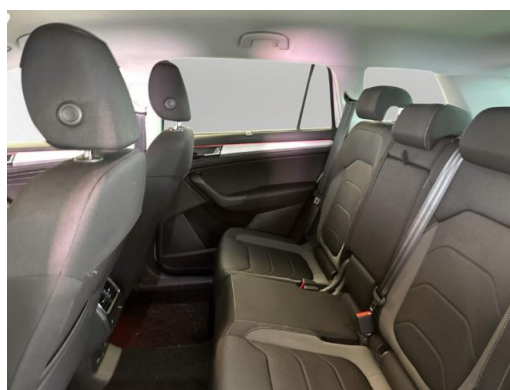

Skoda Zentrum Kiel

Kennnummer : 630-2150

Ausdruck vom: 29.04.2024