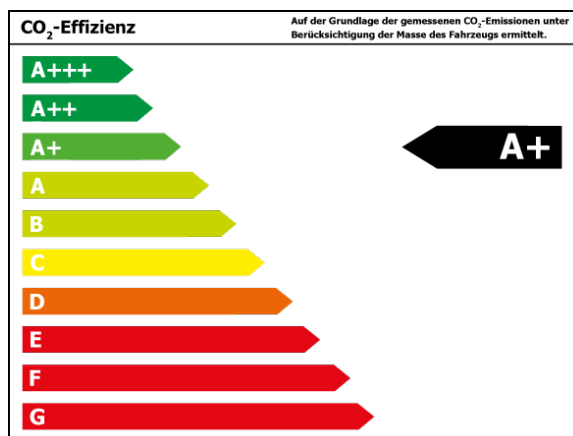

Skoda Zentrum Kiel

Kennnummer : 630-2150

Ausdruck vom: 29.04.2024

Finanzierungsbeispiel

Fragen Sie nach unseren Finanzierungsangeboten.
Gerne nehmen wir Ihren Gebrauchten in Zahlung !

Bitte beachten Sie, dass bei allen Angaben zum Fahrzeug Irrtümer und Änderungen vorbehalten sind!

Verbrauch

Verbrauch und Emissionen (NEFZ) *

Innerorts* :	5,4 l/100 km
Ausserorts* :	4,0 l/100 km
Kombiniert* :	4,5 l/100 km
CO₂-Emission* :	119,0 g/km

*Weitere Informationen zum offiziellen Kraftstoffverbrauch und den offiziellen spezifischen CO₂-Emissionen neuer Personenkraftwagen können dem 'Leitfaden über den Kraftstoffverbrauch, die CO₂-Emissionen und den Stromverbrauch neuer Personenkraftwagen' entnommen werden, der an allen Verkaufsstellen und bei 'Deutsche Automobil Treuhand GmbH' unter www.dat.de unentgeltlich erhältlich ist.