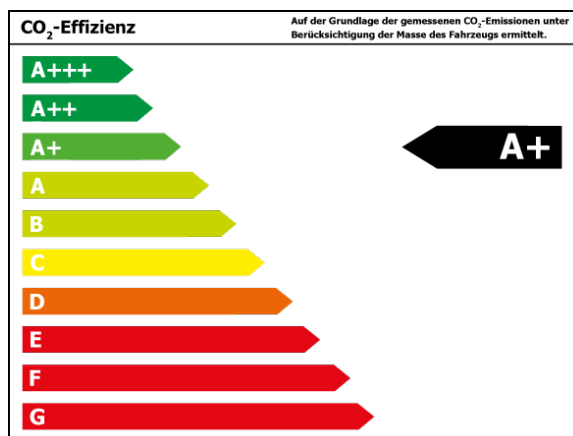

Skoda Zentrum Kiel

Kennnummer : 630-2150

Ausdruck vom: 27.04.2024

Finanzierungsbeispiel

Fragen Sie nach unseren Finanzierungsangeboten.
Gerne nehmen wir Ihren Gebrauchten in Zahlung !

Bitte beachten Sie, dass bei allen Angaben zum Fahrzeug Irrtümer und Änderungen vorbehalten sind!

Verbrauch

Verbrauch und Emissionen (NEFZ) *

Innerorts* :	5,4 l/100 km
Ausserorts* :	4,0 l/100 km
Kombiniert* :	4,5 l/100 km
CO₂-Emission* :	119,0 g/km

*Weitere Informationen zum offiziellen Kraftstoffverbrauch und den offiziellen spezifischen CO₂-Emissionen neuer Personenkraftwagen können dem 'Leitfaden über den Kraftstoffverbrauch, die CO₂-Emissionen und den Stromverbrauch neuer Personenkraftwagen' entnommen werden, der an allen Verkaufsstellen und bei 'Deutsche Automobil Treuhand GmbH' unter www.dat.de unentgeltlich erhältlich ist.