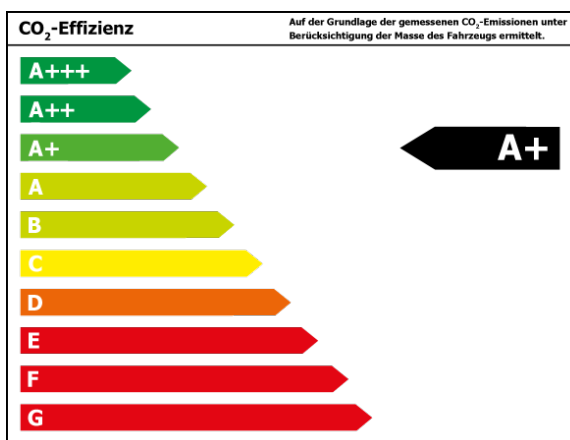

Ausstattungsmerkmale

- Lederausstattung
 - JBL
 - Abstandsregeltempomat
 - Android Auto
 - Ambiente Beleuchtung
 - Sitzheizung
 - Keyless Go
 - Fernlichtassistent
 - Rückfahrkamera
 - Berganfahrassistent
 - Regensensor
 - Lichtsensor
 - Privacyverglasung
 - digitales Kombiinstrument
 - 360 Grad Kamera
 - Elektr. Heckklappe
 - Klimaautomatik-3-Zonen
 - Elektr. Sitze
 - Lenkradheizung
 - Totwinkelassistent
 - Verkehrszeichenerkennung
 - Notbremsassistent
 - Müdigkeitserkennung
 - Geschwindigkeitsbegrenzer
 - Elektr. Aussenspiegel
 - Teilbare Rücksitzlehne
 - Harman Kardon
 - LED-Hauptscheinwerfer
 - Apple CarPlay
 - DAB
 - Sitzheizung hinten
 - Keyless Entry
 - Spurhalteassistent
 - Alarmanlage
 - Park Distance Control vo.&hi.
 - Bergabfahrassistent
 - Bluetooth
 - Beheizbare Außenspiegel
 - ...
-

Bitte beachten Sie, dass bei allen Angaben zum Fahrzeug Irrtümer und Änderungen vorbehalten sind!

Verbrauch

Innerorts* :	5,0 l/100 km
Ausserorts* :	3,9 l/100 km
Kombiniert* :	4,3 l/100 km
CO ₂ -Emission* :	114 g/km