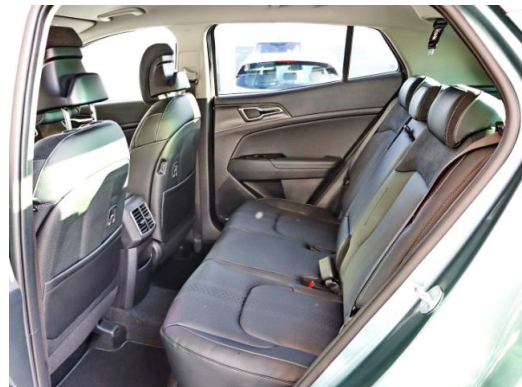

Fahrzeug-Exposé

Lauff Motors GmbH & Co. KG

Kennnummer : 234306

Ausdruck vom: 28.04.2024