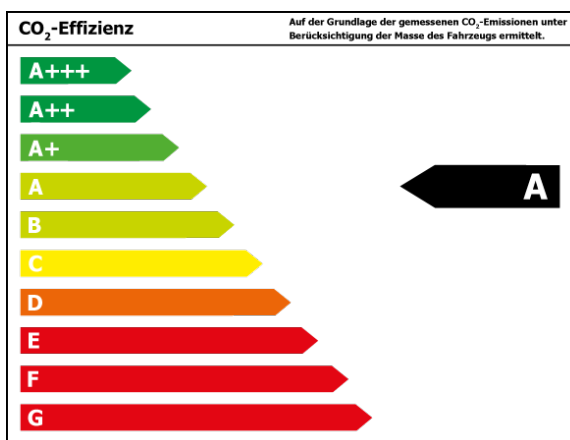

Verbrauch

Innerorts* :	6,9 l/100 km
Ausserorts* :	5,5 l/100 km
Kombiniert* :	6,0 l/100 km
CO2-Emission* :	156 g/km

*Weitere Informationen zum offiziellen Kraftstoffverbrauch und den offiziellen spezifischen CO₂-Emissionen neuer Personenkraftwagen können dem 'Leitfaden über den Kraftstoffverbrauch, die CO₂-Emissionen und den Stromverbrauch neuer Personenkraftwagen' entnommen werden, der an allen Verkaufsstellen und bei 'Deutsche Automobil Treuhand GmbH' unter www.dat.de unentgeltlich erhältlich ist.