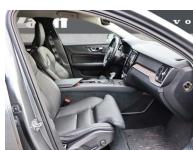

Fahrzeug-Exposé

Autohaus Lauff GmbH & Co. KG

Kennnummer : 046387

Ausdruck vom: 28.04.2024

Volvo V60 CC D4 AWD Cross Country Pro ACC BLIS LED

Preis:	33.880,- € (MwSt. ausweisbar)
Zustand:	Gebrauchtfahrzeug
Karosserie:	Kombi
Leistung:	140 kW (190 PS)
Kraftstoff:	Diesel
Getriebe:	Automatik
Kilometerstand:	52182
Vorbesitzer:	1
Außenfarbe:	Grau
Polsterung:	Leder
Türen:	5
Erstzulassung:	06 . 2020
Umweltplakette:	4 Euro6dtemp