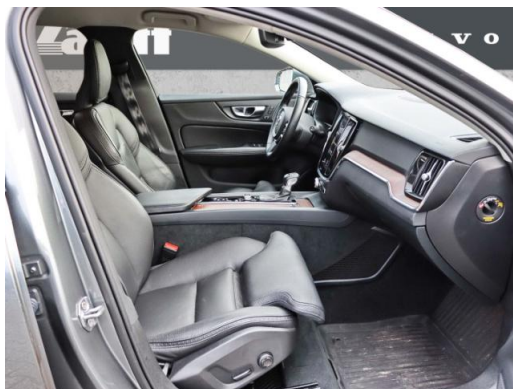

Fahrzeug-Exposé

Autohaus Lauff GmbH & Co. KG

Kennnummer : 046387

Ausdruck vom: 28.04.2024