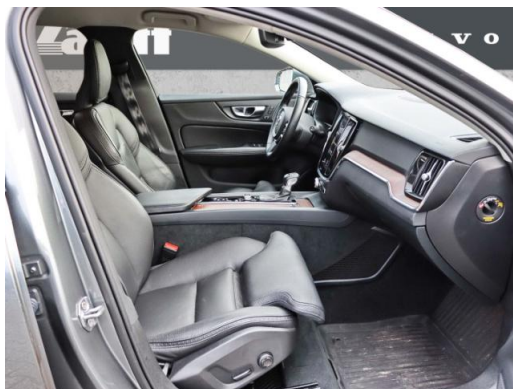

Fahrzeug-Exposé

Autohaus Lauff GmbH & Co. KG

Kennnummer : 046387

Ausdruck vom: 29.04.2024