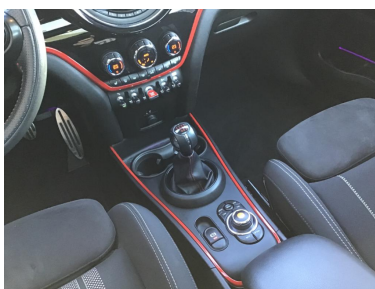

Autohaus Euler Hainburg

Kennnummer : 193005

Ausdruck vom: 28.04.2024

EULER GROUP