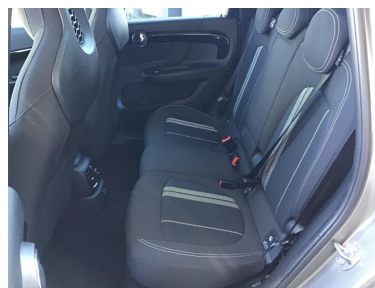

Autohaus Euler Hainburg

Kennnummer : 193005

Ausdruck vom: 28.04.2024

EULER GROUP