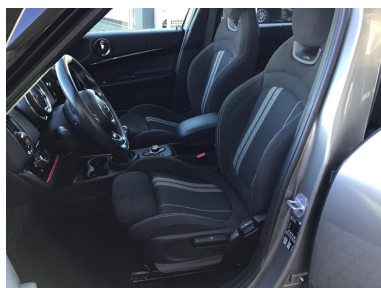

Autohaus Euler Hainburg

Kennnummer : 193005

Ausdruck vom: 28.04.2024

EULER GROUP