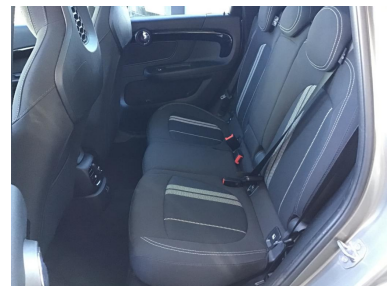

Autohaus Euler Hainburg

Kennnummer : 193005

Ausdruck vom: 29.04.2024