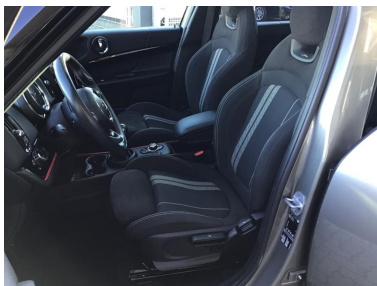

Autohaus Euler Hainburg

Kennnummer : 193005

Ausdruck vom: 29.04.2024