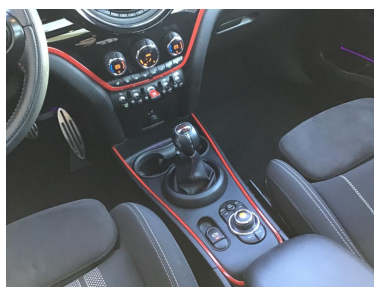

Autohaus Euler Hainburg

Kennnummer : 193005

Ausdruck vom: 29.04.2024