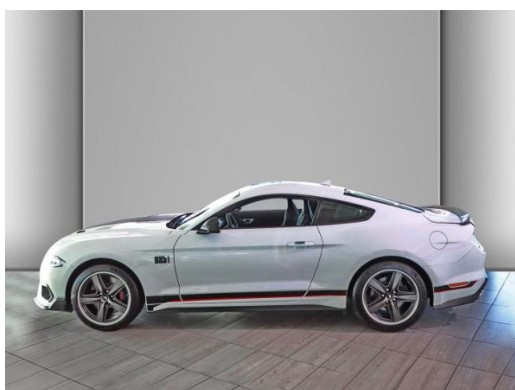

Fahrzeug-Exposé

J. Lauff GmbH & Co.KG

Kennnummer : M-TZ-JT01

Ausdruck vom: 29.04.2024

Unser Ford Verkaufsteam in Moers

 Sascha Krüger Ford Verkaufberater E-Mail: sascha.krueger@lauff.de Telefon: 02841-79 40 45	 Benjamin Simon Ford Verkaufberater E-Mail: benjamin.simon@lauff.de Telefon: 02841-79 40 46	 Dominik Kasper Ford Verkaufberater E-Mail: dominik.kasper@lauff.de Telefon: 02841-79 40 14	 Fabian Figura Ford Verkaufberater E-Mail: fabian.figura@lauff.de Telefon: 02841-79 40 13

Automobile Lauff J. Lauff Automobile GmbH & Co. KG
Am Schürmannshütt 55, 47441 Moers