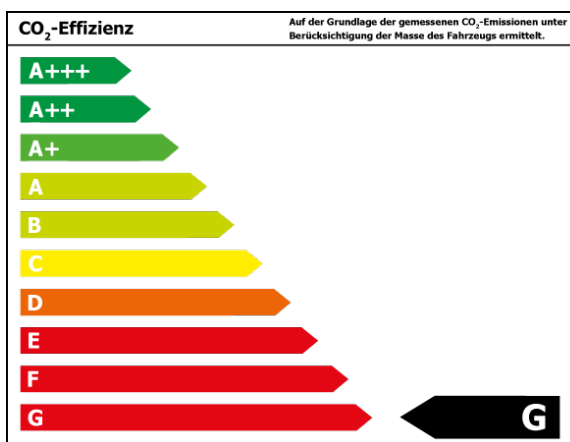

Bitte beachten Sie, dass bei allen Angaben zum Fahrzeug Irrtümer und Änderungen vorbehalten sind!

Verbrauch

Innerorts* :	21,3 l/100 km
Ausserorts* :	10,4 l/100 km
Kombiniert* :	12,9 l/100 km
CO ₂ -Emission* :	284 g/km