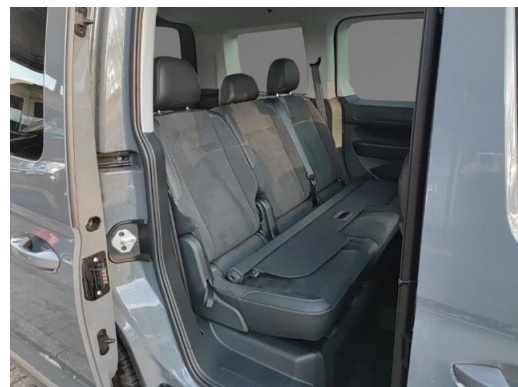

Schmidt & Hoffmann GmbH NFZ - Zentrum Kiel

Kennnummer : 607-3460

Ausdruck vom: 29.04.2024