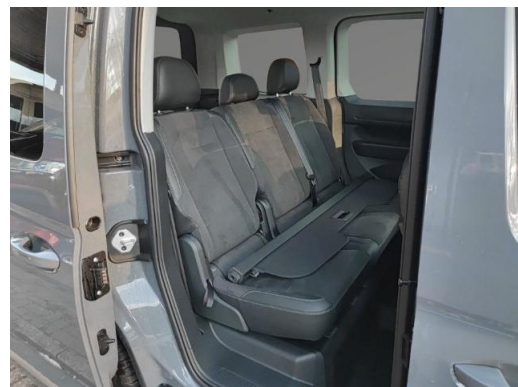

Schmidt & Hoffmann GmbH NFZ - Zentrum Kiel

Kennnummer : 607-3460

Ausdruck vom: 28.04.2024