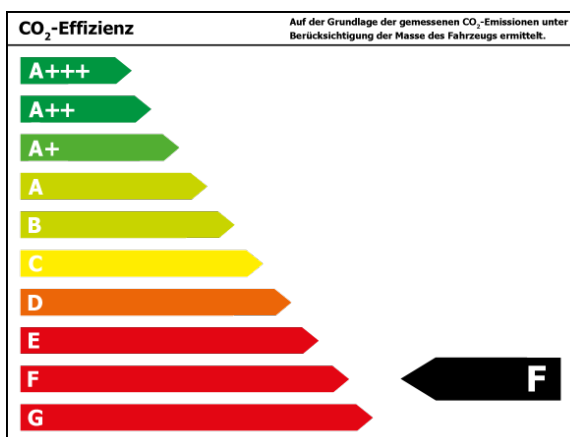

Euler Group - Hyundai Frankfurt

Kennnummer : 013136

Ausdruck vom: 28.04.2024

Finanzierungsbeispiel

Fragen Sie nach unseren Finanzierungsangeboten. Gerne nehmen wir Ihren Gebrauchten in Zahlung !

Bitte beachten Sie, dass bei allen Angaben zum Fahrzeug Irrtümer und Änderungen vorbehalten sind!

Verbrauch

Verbrauch und Emissionen (NEFZ) *

Innerorts* :	8,6 l/100 km
Ausserorts* :	6,0 l/100 km
Kombiniert* :	7,0 l/100 km
CO2-Emission* :	158,0 g/km
Stromverbrauch kombiniert*:	

Verbrauch und Emissionen (WLTP) *

Langsam* :	8,6 l/100 km
Mittel* :	6,7 l/100 km
Schnell* :	6,0 l/100 km
Sehr schnell* :	7,4 l/100 km
Kombiniert* :	7,0 l/100 km
CO2-Emission* :	158 g/km

*Weitere Informationen zum offiziellen Kraftstoffverbrauch und den offiziellen spezifischen CO₂-Emissionen neuer Personenkraftwagen können dem 'Leitfaden über den Kraftstoffverbrauch, die CO₂-Emissionen und den Stromverbrauch neuer Personenkraftwagen' entnommen werden, der an allen Verkaufsstellen und bei 'Deutsche Automobil Treuhand GmbH' unter www.dat.de unentgeltlich erhältlich ist.