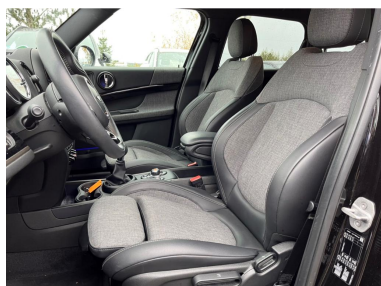

Autohaus Euler Pirmasens

Kennnummer : 162639

Ausdruck vom: 29.04.2024

EULER GROUP