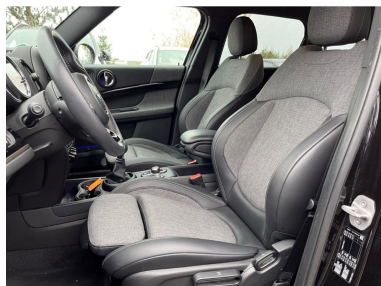

Autohaus Euler Pirmasens

Kennnummer : 162639

Ausdruck vom: 29.04.2024

EULER GROUP