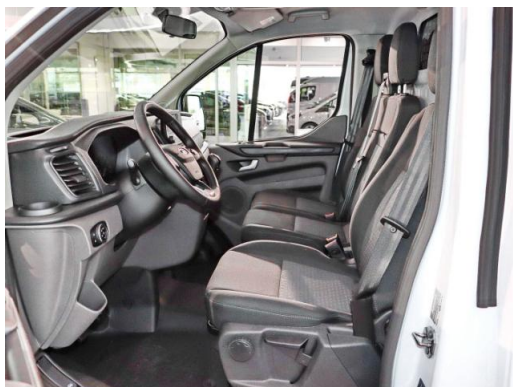

Fahrzeug-Exposé

J. Lauff GmbH & Co.KG

Kennnummer : JM03

Ausdruck vom: 28.04.2024