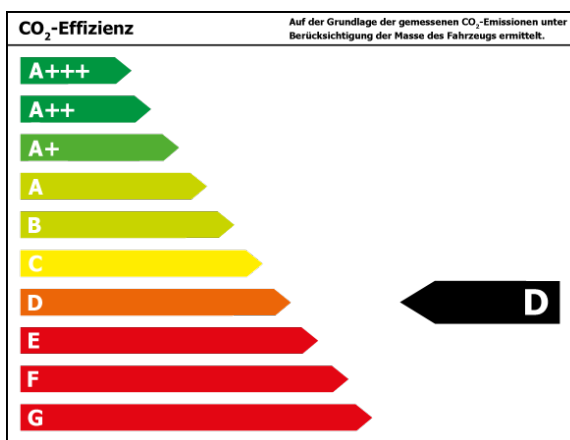

Verbrauch

Innerorts* :	7,4 l/100 km
Ausserorts* :	5,9 l/100 km
Kombiniert* :	6,5 l/100 km
CO2-Emission* :	169 g/km

*Weitere Informationen zum offiziellen Kraftstoffverbrauch und den offiziellen spezifischen CO₂-Emissionen neuer Personenkraftwagen können dem 'Leitfaden über den Kraftstoffverbrauch, die CO₂-Emissionen und den Stromverbrauch neuer Personenkraftwagen' entnommen werden, der an allen Verkaufsstellen und bei 'Deutsche Automobil Treuhand GmbH' unter www.dat.de unentgeltlich erhältlich ist.