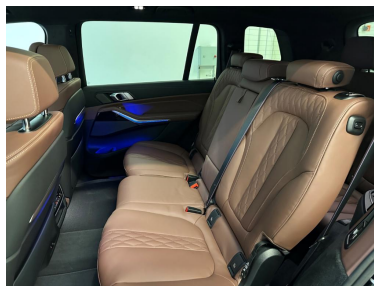

Euler Group - Kaiserslautern

Kennnummer : 229910

Ausdruck vom: 29.04.2024

EULER GROUP