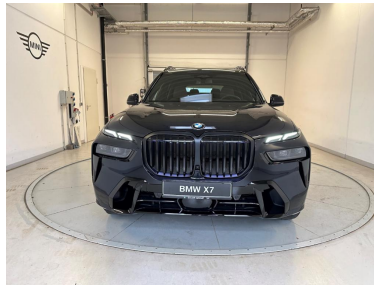

Euler Group - Kaiserslautern

Kennnummer : 229910

Ausdruck vom: 29.04.2024

EULER GROUP