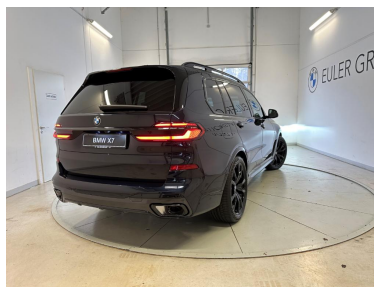

Euler Group - Kaiserslautern

Kennnummer : 229910

Ausdruck vom: 29.04.2024

EULER GROUP