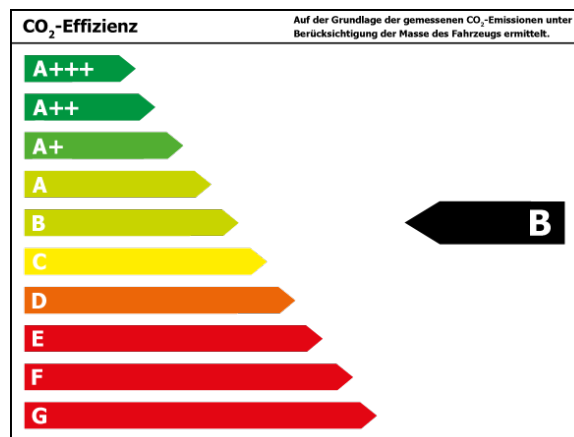

Euler Group - Kaiserslautern

Kennnummer : 089727

Ausdruck vom: 29.04.2024

Finanzierungsbeispiel

Fragen Sie nach unseren Finanzierungsangeboten. Gerne nehmen wir Ihren Gebrauchten in Zahlung !

Bitte beachten Sie, dass bei allen Angaben zum Fahrzeug Irrtümer und Änderungen vorbehalten sind!

Verbrauch

Verbrauch und Emissionen (NEFZ) *

Innerorts* :	5,6 l/100 km
Ausserorts* :	6,7 l/100 km
Kombiniert* :	5,0 l/100 km
CO₂-Emission* :	129,0 g/km
Stromverbrauch kombiniert*:	

Verbrauch und Emissionen (WLTP) *

Kombiniert* :	7,0 l/100 km
CO₂-Emission* :	158 g/km

*Weitere Informationen zum offiziellen Kraftstoffverbrauch und den offiziellen spezifischen CO₂-Emissionen neuer Personenkraftwagen können dem 'Leitfaden über den Kraftstoffverbrauch, die CO₂-Emissionen und den Stromverbrauch neuer Personenkraftwagen' entnommen werden, der an allen Verkaufsstellen und bei 'Deutsche Automobil Treuhand GmbH' unter www.dat.de unentgeltlich erhältlich ist.