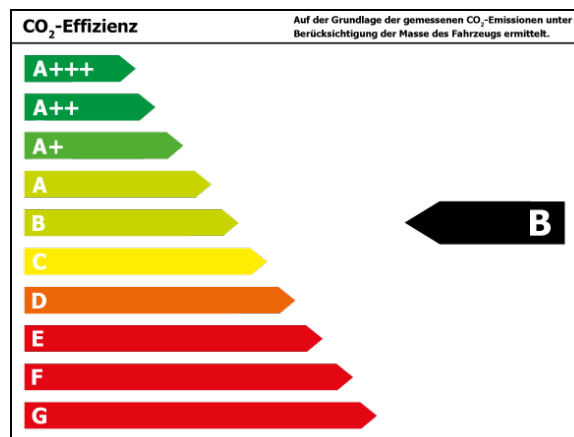

Euler Group - Kaiserslautern

Kennnummer : 089727

Ausdruck vom: 28.04.2024

Finanzierungsbeispiel

Fragen Sie nach unseren Finanzierungsangeboten. Gerne nehmen wir Ihren Gebrauchten in Zahlung !

Bitte beachten Sie, dass bei allen Angaben zum Fahrzeug Irrtümer und Änderungen vorbehalten sind!

Verbrauch

Verbrauch und Emissionen (NEFZ) *

Innerorts* :	5,6 l/100 km
Ausserorts* :	6,7 l/100 km
Kombiniert* :	5,0 l/100 km
CO₂-Emission* :	129,0 g/km
Stromverbrauch kombiniert*:	

Verbrauch und Emissionen (WLTP) *

Kombiniert* :	7,0 l/100 km
CO₂-Emission* :	158 g/km

*Weitere Informationen zum offiziellen Kraftstoffverbrauch und den offiziellen spezifischen CO₂-Emissionen neuer Personenkraftwagen können dem 'Leitfaden über den Kraftstoffverbrauch, die CO₂-Emissionen und den Stromverbrauch neuer Personenkraftwagen' entnommen werden, der an allen Verkaufsstellen und bei 'Deutsche Automobil Treuhand GmbH' unter www.dat.de unentgeltlich erhältlich ist.