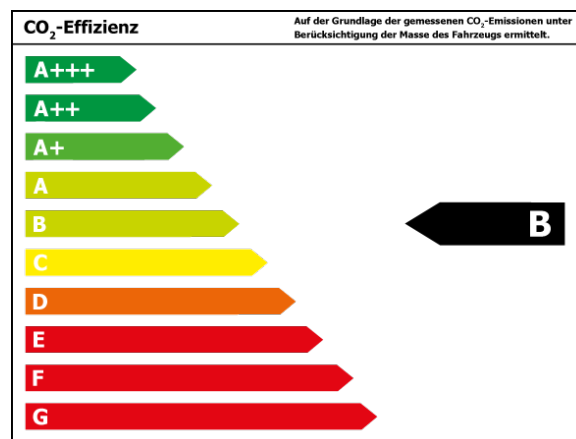

Bitte beachten Sie, dass bei allen Angaben zum Fahrzeug Irrtümer und Änderungen vorbehalten sind!

Verbrauch

Verbrauch und Emissionen (NEFZ) *

Innerorts* :	8,0 l/100 km
Ausserorts* :	7,2 l/100 km
Kombiniert* :	7,6 l/100 km
CO ₂ -Emission* :	199,0 g/km

Verbrauch und Emissionen (WLTP) *

Kombiniert* :	7,7 l/100 km
CO ₂ -Emission* :	202 g/km

*Weitere Informationen zum offiziellen Kraftstoffverbrauch und den offiziellen spezifischen CO₂-Emissionen neuer Personenkraftwagen können dem 'Leitfaden über den Kraftstoffverbrauch, die CO₂-Emissionen und den Stromverbrauch neuer Personenkraftwagen' entnommen werden, der an allen Verkaufsstellen und bei 'Deutsche Automobil Treuhand GmbH' unter www.dat.de unentgeltlich erhältlich ist.