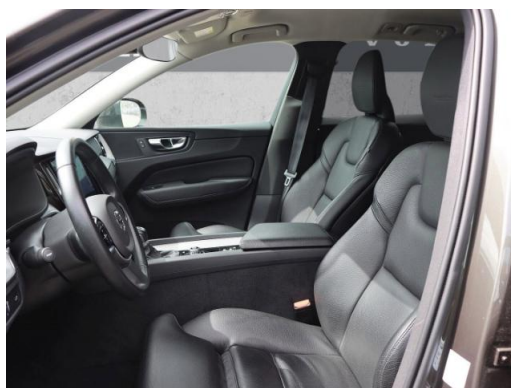

Fahrzeug-Exposé

J. Lauff GmbH & Co.KG

Kennnummer : 460376

Ausdruck vom: 28.04.2024

Unser Ford Verkaufsteam in Moers

Sascha Krüger
Ford Verkaufberater
E-Mail: sascha.krueger@lauff.de
Telefon: 02841-79 40 45
Benjamin Simon
Ford Verkaufberater
E-Mail: benjamin.simon@lauff.de
Telefon: 02841-79 40 46
Dominik Kasper
Ford Verkaufberater
E-Mail: dominik.kasper@lauff.de
Telefon: 02841-79 40 14
Fabian Figura
Ford Verkaufberater
E-Mail: fabian.figura@lauff.de
Telefon: 02841-79 40 13

Automobile Lauff J. Lauff Automobile GmbH & Co. KG
Am Schürmannshütt 55, 47441 Moers