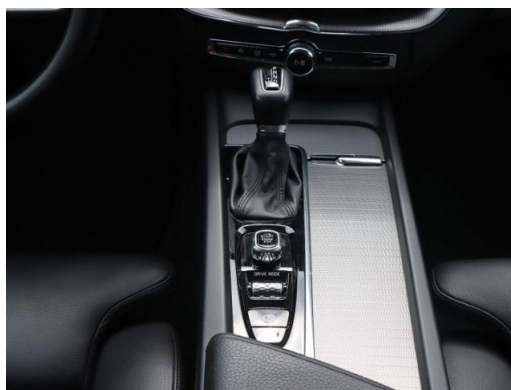

Fahrzeug-Exposé

J. Lauff GmbH & Co.KG

Kennnummer : 460376

Ausdruck vom: 29.04.2024

Unser Ford Verkaufsteam in Moers

Sascha Krüger
Ford Verkaufberater
E-Mail: sascha.krueger@lauff.de
Telefon: 02841-79 40 45
Benjamin Simon
Ford Verkaufberater
E-Mail: benjamin.simon@lauff.de
Telefon: 02841-79 40 46
Dominik Kasper
Ford Verkaufberater
E-Mail: dominik.kasper@lauff.de
Telefon: 02841-79 40 14
Fabian Figura
Ford Verkaufberater
E-Mail: fabian.figura@lauff.de
Telefon: 02841-79 40 13

Automobile Lauff J. Lauff Automobile GmbH & Co. KG
Am Schürmannshütt 55, 47441 Moers