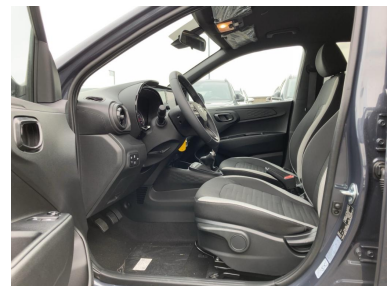

Euler Group - Hyundai Frankfurt

Kennnummer : 011026

Ausdruck vom: 29.04.2024