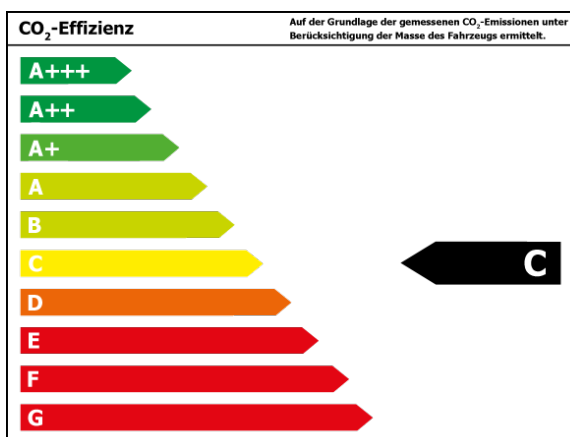

Euler Group - Hyundai Frankfurt

Kennnummer : 011026

Ausdruck vom: 29.04.2024

Finanzierungsbeispiel

Fragen Sie nach unseren Finanzierungsangeboten. Gerne nehmen wir Ihren Gebrauchten in Zahlung !

Bitte beachten Sie, dass bei allen Angaben zum Fahrzeug Irrtümer und Änderungen vorbehalten sind!

Verbrauch

Verbrauch und Emissionen (NEFZ) *

Innerorts* :	6,0 l/100 km
Ausserorts* :	4,0 l/100 km
Kombiniert* :	4,7 l/100 km
CO2-Emission* :	108,0 g/km
Stromverbrauch kombiniert*:	

Verbrauch und Emissionen (WLTP) *

Langsam* :	6,5 l/100 km
Mittel* :	5,1 l/100 km
Schnell* :	4,7 l/100 km
Sehr schnell* :	6,2 l/100 km
Kombiniert* :	5,5 l/100 km
CO2-Emission* :	126 g/km

*Weitere Informationen zum offiziellen Kraftstoffverbrauch und den offiziellen spezifischen CO₂-Emissionen neuer Personenkraftwagen können dem 'Leitfaden über den Kraftstoffverbrauch, die CO₂-Emissionen und den Stromverbrauch neuer Personenkraftwagen' entnommen werden, der an allen Verkaufsstellen und bei 'Deutsche Automobil Treuhand GmbH' unter www.dat.de unentgeltlich erhältlich ist.