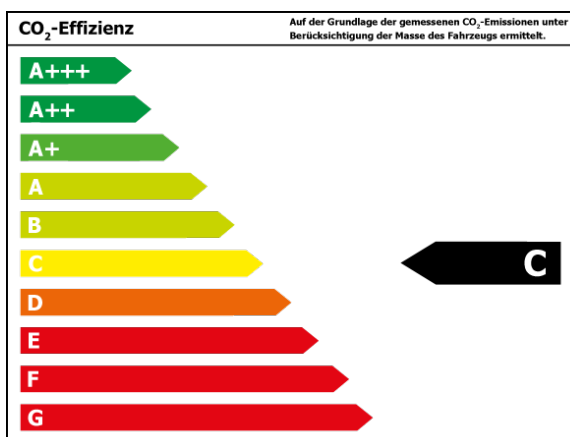

Euler Group - Hyundai Frankfurt

Kennnummer : 011007

Ausdruck vom: 28.04.2024

Finanzierungsbeispiel

Fragen Sie nach unseren Finanzierungsangeboten. Gerne nehmen wir Ihren Gebrauchten in Zahlung !

Bitte beachten Sie, dass bei allen Angaben zum Fahrzeug Irrtümer und Änderungen vorbehalten sind!

Verbrauch

Verbrauch und Emissionen (NEFZ) *

Innerorts* :	6,0 l/100 km
Ausserorts* :	4,0 l/100 km
Kombiniert* :	4,7 l/100 km
CO2-Emission* :	108,0 g/km
Stromverbrauch kombiniert*:	

Verbrauch und Emissionen (WLTP) *

Langsam* :	6,5 l/100 km
Mittel* :	5,1 l/100 km
Schnell* :	4,7 l/100 km
Sehr schnell* :	6,2 l/100 km
Kombiniert* :	5,5 l/100 km
CO2-Emission* :	126 g/km

*Weitere Informationen zum offiziellen Kraftstoffverbrauch und den offiziellen spezifischen CO₂-Emissionen neuer Personenkraftwagen können dem 'Leitfaden über den Kraftstoffverbrauch, die CO₂-Emissionen und den Stromverbrauch neuer Personenkraftwagen' entnommen werden, der an allen Verkaufsstellen und bei 'Deutsche Automobil Treuhand GmbH' unter www.dat.de unentgeltlich erhältlich ist.