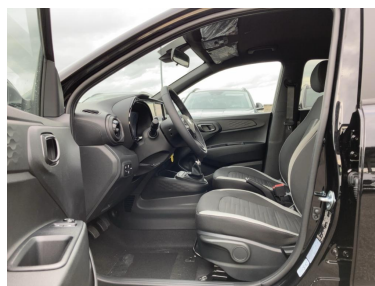

Euler Group - Hyundai Frankfurt

Kennnummer : 011007

Ausdruck vom: 28.04.2024