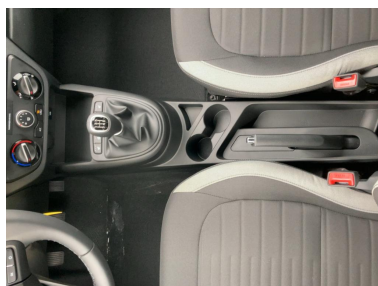

Euler Group - Hyundai Frankfurt

Kennnummer : 011007

Ausdruck vom: 28.04.2024