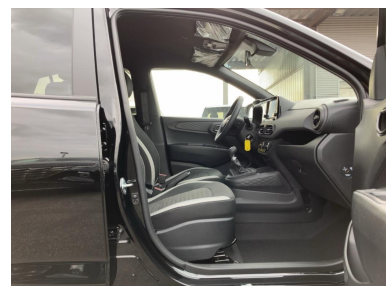

Euler Group - Hyundai Frankfurt

Kennnummer : 011007

Ausdruck vom: 28.04.2024