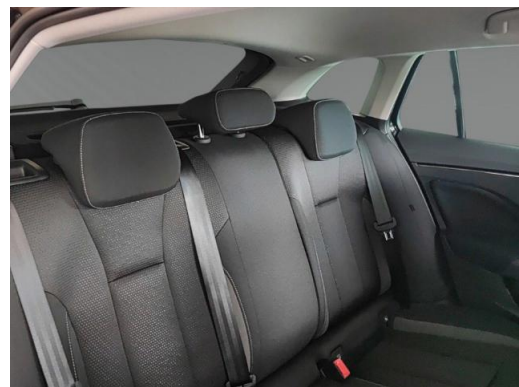

Skoda Zentrum Kiel

Kennnummer : 630-GKLZ1

Ausdruck vom: 29.04.2024

ŠKODA Zentrum Kiel
schmidt&hoffmann
mobilität

ŠKODA Zentrum Kiel
schmidt&hoffmann
mobilität

ŠKODA Zentrum Kiel
schmidt&hoffmann
mobilität

ŠKODA Zentrum Kiel
schmidt&hoffmann
mobilität

ŠKODA Zentrum Kiel
schmidt&hoffmann
mobilität