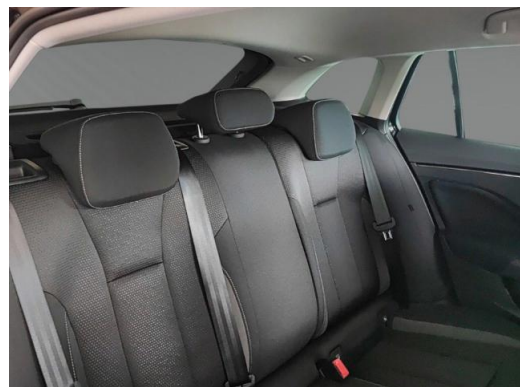

Skoda Zentrum Kiel

Kennnummer : 630-GKLZ1

Ausdruck vom: 28.04.2024

ŠKODA Zentrum Kiel
schmidt&hoffmann
mobilität

ŠKODA Zentrum Kiel
schmidt&hoffmann
mobilität

ŠKODA Zentrum Kiel
schmidt&hoffmann
mobilität

ŠKODA Zentrum Kiel
schmidt&hoffmann
mobilität

ŠKODA Zentrum Kiel
schmidt&hoffmann
mobilität