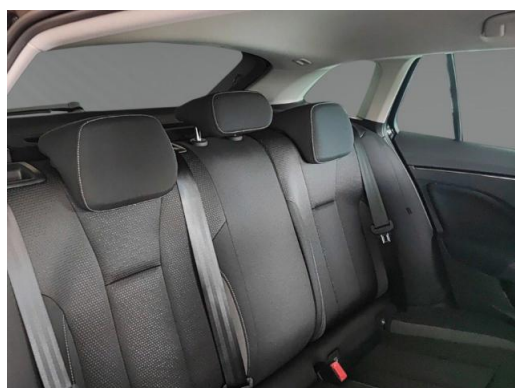

Skoda Zentrum Kiel

Kennnummer : 630-GKLZ1

Ausdruck vom: 29.04.2024

ŠKODA Zentrum Kiel
schmidt&hoffmann
mobilität

ŠKODA Zentrum Kiel
schmidt&hoffmann
mobilität

ŠKODA Zentrum Kiel
schmidt&hoffmann
mobilität

ŠKODA Zentrum Kiel
schmidt&hoffmann
mobilität

ŠKODA Zentrum Kiel
schmidt&hoffmann
mobilität