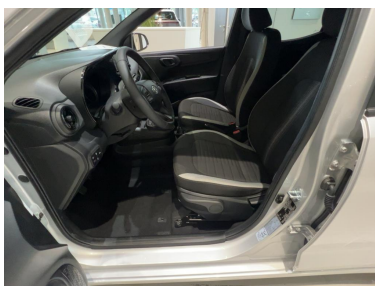

Euler Group - Hyundai Frankfurt

Kennnummer : 012305

Ausdruck vom: 29.04.2024