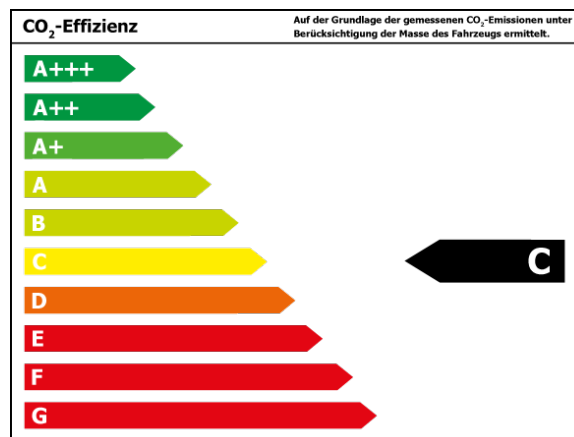

Euler Group - Hyundai Frankfurt

Kennnummer : 012305

Ausdruck vom: 29.04.2024

Finanzierungsbeispiel

Fragen Sie nach unseren Finanzierungsangeboten. Gerne nehmen wir Ihren Gebrauchten in Zahlung !

Bitte beachten Sie, dass bei allen Angaben zum Fahrzeug Irrtümer und Änderungen vorbehalten sind!

Verbrauch

Verbrauch und Emissionen (NEFZ) *

Innerorts* :	5,7 l/100 km
Ausserorts* :	4,2 l/100 km
Kombiniert* :	4,8 l/100 km
CO₂-Emission* :	108,0 g/km
Stromverbrauch kombiniert*:	

Verbrauch und Emissionen (WLTP) *

Kombiniert* :	5,5 l/100 km
CO₂-Emission* :	126 g/km

*Weitere Informationen zum offiziellen Kraftstoffverbrauch und den offiziellen spezifischen CO₂-Emissionen neuer Personenkraftwagen können dem 'Leitfaden über den Kraftstoffverbrauch, die CO₂-Emissionen und den Stromverbrauch neuer Personenkraftwagen' entnommen werden, der an allen Verkaufsstellen und bei 'Deutsche Automobil Treuhand GmbH' unter www.dat.de unentgeltlich erhältlich ist.