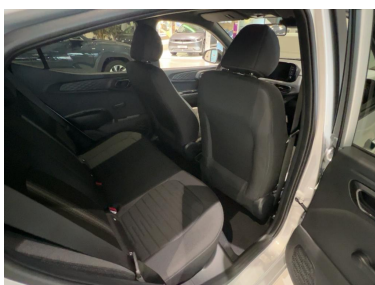

Euler Group - Hyundai Frankfurt

Kennnummer : 012305

Ausdruck vom: 29.04.2024