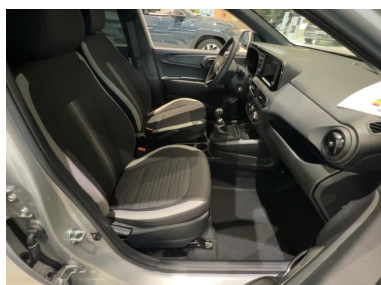

Euler Group - Hyundai Frankfurt

Kennnummer : 012305

Ausdruck vom: 29.04.2024