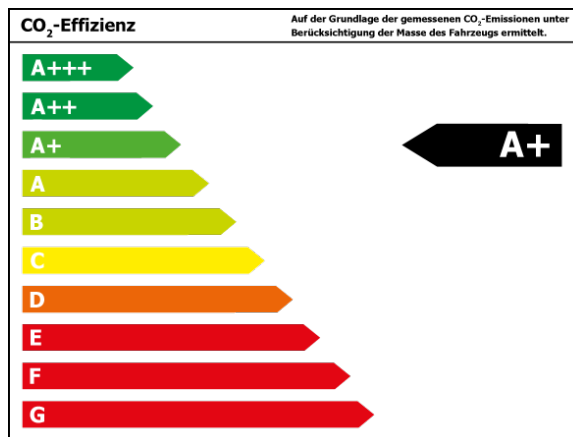

Schmidt & Hoffmann Baltic GmbH & Co. KG

Kennnummer : 631-578

Ausdruck vom: 28.04.2024

-
- Phonebox
 - Radstand 2791 mm
 - Schadstoffarm nach Abgasnorm Euro 6d
 - Schalt-/Wählhebelgriff Leder
 - Scheibenwischer Aero (Flachblattscheibenwischer)
 - Sitz vorn links höhenverstellbar
 - Sitz vorn rechts höhenverstellbar
 - Sonnenblende links mit Spiegel
 - Steckdose (12V-Anschluß) im Koffer-/Laderaum
 - Steckdose (12V-Anschluß) in Mittelkonsole vorn
 - Stoßfänger Wagenfarbe
 - Türgriffe außen Wagenfarbe
 - Türkantenschutz / Schutzprofil vorn und hinten
 - Verglasung getönt
 - Verzurrösen Koffer-/Laderaum
 - Warnanlage für Sicherheitsgurte - Fahrer-/Beifahrerseite
 - * Wireless SmartLink
-

Verbrauch

Verbrauch und Emissionen (NEFZ) *

Innerorts* :	5,4 l/100 km
Ausserorts* :	4,0 l/100 km
Kombiniert* :	4,5 l/100 km
CO ₂ -Emission* :	119,0 g/km

*Weitere Informationen zum offiziellen Kraftstoffverbrauch und den offiziellen spezifischen CO₂-Emissionen neuer Personenkraftwagen können dem 'Leitfaden über den Kraftstoffverbrauch, die CO₂-Emissionen und den Stromverbrauch neuer Personenkraftwagen' entnommen werden, der an allen Verkaufsstellen und bei 'Deutsche Automobil Treuhand GmbH' unter www.dat.de unentgeltlich erhältlich ist.