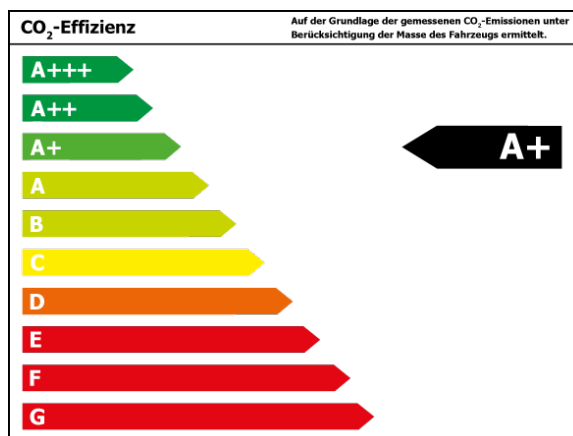

Schmidt & Hoffmann Baltic GmbH & Co. KG

Kennnummer : 631-578

Ausdruck vom: 28.04.2024

-
- Phonebox
 - Radstand 2791 mm
 - Schadstoffarm nach Abgasnorm Euro 6d
 - Schalt-/Wählhebelgriff Leder
 - Scheibenwischer Aero (Flachblattscheibenwischer)
 - Sitz vorn links höhenverstellbar
 - Sitz vorn rechts höhenverstellbar
 - Sonnenblende links mit Spiegel
 - Steckdose (12V-Anschluß) im Koffer-/Laderaum
 - Steckdose (12V-Anschluß) in Mittelkonsole vorn
 - Stoßfänger Wagenfarbe
 - Türgriffe außen Wagenfarbe
 - Türkantenschutz / Schutzprofil vorn und hinten
 - Verglasung getönt
 - Verzurrösen Koffer-/Laderaum
 - Warnanlage für Sicherheitsgurte - Fahrer-/Beifahrerseite
 - * Wireless SmartLink
-

Verbrauch

Verbrauch und Emissionen (NEFZ) *

Innerorts* :	5,4 l/100 km
Ausserorts* :	4,0 l/100 km
Kombiniert* :	4,5 l/100 km
CO ₂ -Emission* :	119,0 g/km

*Weitere Informationen zum offiziellen Kraftstoffverbrauch und den offiziellen spezifischen CO₂-Emissionen neuer Personenkraftwagen können dem 'Leitfaden über den Kraftstoffverbrauch, die CO₂-Emissionen und den Stromverbrauch neuer Personenkraftwagen' entnommen werden, der an allen Verkaufsstellen und bei 'Deutsche Automobil Treuhand GmbH' unter www.dat.de unentgeltlich erhältlich ist.