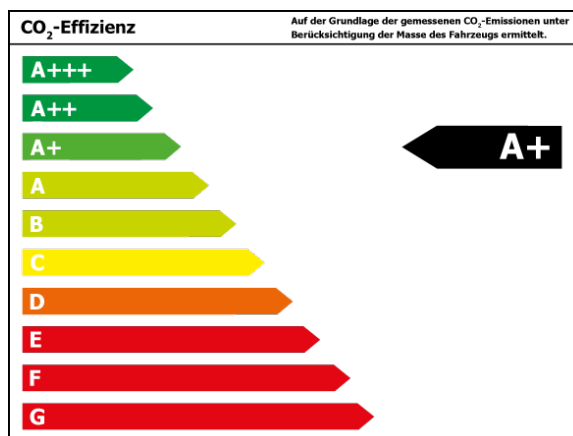

Verbrauch

Verbrauch und Emissionen (NEFZ) *

Innerorts* :	5,4 l/100 km
Ausserorts* :	4,0 l/100 km
Kombiniert* :	4,5 l/100 km
CO ₂ -Emission* :	119,0 g/km

*Weitere Informationen zum offiziellen Kraftstoffverbrauch und den offiziellen spezifischen CO₂-Emissionen neuer Personenkraftwagen können dem 'Leitfaden über den Kraftstoffverbrauch, die CO₂-Emissionen und den Stromverbrauch neuer Personenkraftwagen' entnommen werden, der an allen Verkaufsstellen und bei 'Deutsche Automobil Treuhand GmbH' unter www.dat.de unentgeltlich erhältlich ist.