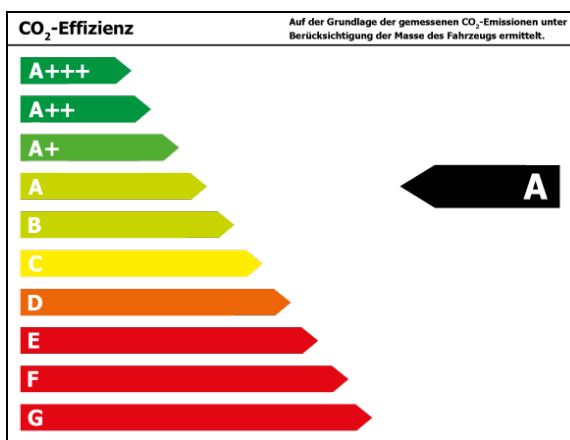

Fahrzeug-Exposé

J. Lauff GmbH & Co.KG

Kennnummer : LY13

Ausdruck vom: 26.04.2024

Finanzierungsbeispiel¹

Fragen Sie nach unseren Finanzierungsangeboten.
Gerne nehmen wir Ihren Gebrauchten in Zahlung !

Bitte beachten Sie, dass bei allen Angaben zum Fahrzeug Irrtümer und Änderungen vorbehalten sind!

Verbrauch

Innerorts* :	6,3 l/100 km
Ausserorts* :	4,4 l/100 km
Kombiniert* :	5,0 l/100 km
CO2-Emission* :	113 g/km

*Weitere Informationen zum offiziellen Kraftstoffverbrauch und den offiziellen spezifischen CO₂-Emissionen neuer Personenkraftwagen können dem 'Leitfaden über den Kraftstoffverbrauch, die CO₂-Emissionen und den Stromverbrauch neuer Personenkraftwagen' entnommen werden, der an allen Verkaufsstellen und bei 'Deutsche Automobil Treuhand GmbH' unter www.dat.de unentgeltlich erhältlich ist.