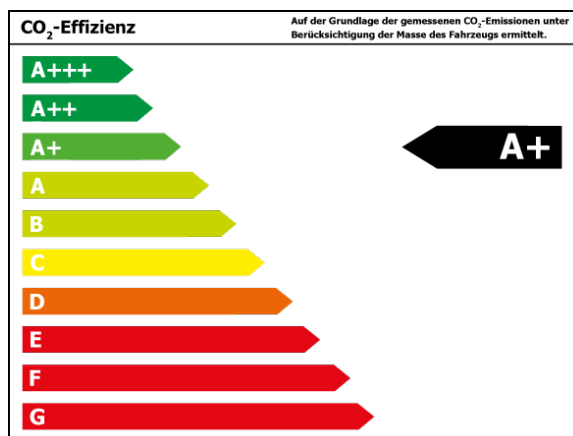

Skoda Zentrum Kiel

Kennnummer : 630-1839

Ausdruck vom: 28.04.2024

Finanzierungsbeispiel

Fragen Sie nach unseren Finanzierungsangeboten.
Gerne nehmen wir Ihren Gebrauchten in Zahlung !

Bitte beachten Sie, dass bei allen Angaben zum Fahrzeug Irrtümer und Änderungen vorbehalten sind!

Verbrauch

Verbrauch und Emissionen (NEFZ) *

Innerorts* :	5,1 l/100 km
Ausserorts* :	3,5 l/100 km
Kombiniert* :	4,1 l/100 km
CO₂-Emission* :	108,0 g/km

*Weitere Informationen zum offiziellen Kraftstoffverbrauch und den offiziellen spezifischen CO₂-Emissionen neuer Personenkraftwagen können dem 'Leitfaden über den Kraftstoffverbrauch, die CO₂-Emissionen und den Stromverbrauch neuer Personenkraftwagen' entnommen werden, der an allen Verkaufsstellen und bei 'Deutsche Automobil Treuhand GmbH' unter www.dat.de unentgeltlich erhältlich ist.