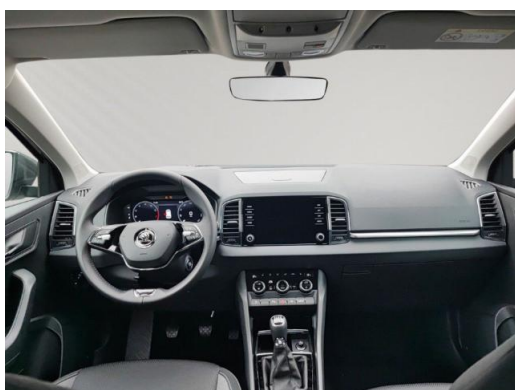

Skoda Zentrum Kiel
Kennnummer : 630-1839

Ausdruck vom: 28.04.2024