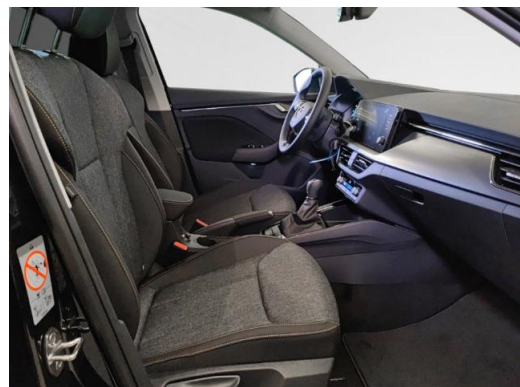

Skoda Zentrum Kiel

Kennnummer : 630-1768

Ausdruck vom: 29.04.2024