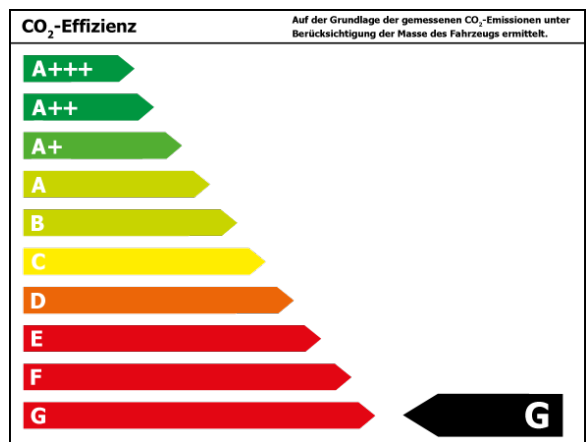

Fahrzeug-Exposé

J. Lauff GmbH & Co.KG

Kennnummer : LM01DK1

Ausdruck vom: 29.04.2024

Finanzierungsbeispiel¹

Fragen Sie nach unseren Finanzierungsangeboten.
Gerne nehmen wir Ihren Gebrauchten in Zahlung !

Bitte beachten Sie, dass bei allen Angaben zum Fahrzeug Irrtümer und Änderungen vorbehalten sind!

Verbrauch

Innerorts* :	18,3 l/100 km
Ausserorts* :	8,3 l/100 km
Kombiniert* :	12,0 l/100 km
CO₂-Emission* :	273 g/km

*Weitere Informationen zum offiziellen Kraftstoffverbrauch und den offiziellen spezifischen CO₂-Emissionen neuer Personenkraftwagen können dem 'Leitfaden über den Kraftstoffverbrauch, die CO₂-Emissionen und den Stromverbrauch neuer Personenkraftwagen' entnommen werden, der an allen Verkaufsstellen und bei 'Deutsche Automobil Treuhand GmbH' unter www.dat.de unentgeltlich erhältlich ist.