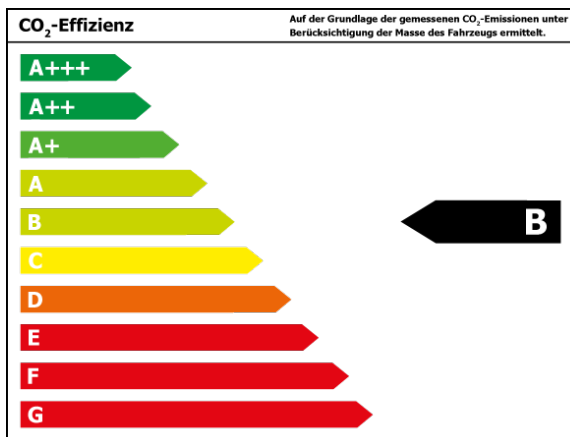

Euler Group - Kaiserslautern

Kennnummer : 224438

Ausdruck vom: 29.04.2024

Leasingbeispiel

Kaufpreis:	36.150,- €
Sonderzahlung:	990,- €
Nettoleasingbetrag:	41.108,- €
Laufzeit:	48 Monate
Gesamtleistung:	40.000 km
Monatliche Rate:	579,00,- €
Mehrkilometer:	6,47 ct/km
Minderkilometer:	4,32 ct/km
Bank :	BMW Bank GmbH, Lilienthalallee 26, 80939 München

Verbrauch

Verbrauch und Emissionen (NEFZ) *

Innerorts* :	6,7 l/100 km
Ausserorts* :	5,0 l/100 km
Kombiniert* :	5,6 l/100 km
CO2-Emission* :	129,0 g/km
Stromverbrauch kombiniert*:	

Verbrauch und Emissionen (WLTP) *

Kombiniert* :	7,0 l/100 km
CO2-Emission* :	158 g/km

*Weitere Informationen zum offiziellen Kraftstoffverbrauch und den offiziellen spezifischen CO₂-Emissionen neuer Personenkraftwagen können dem 'Leitfaden über den Kraftstoffverbrauch, die CO₂-Emissionen und den Stromverbrauch neuer Personenkraftwagen' entnommen werden, der an allen Verkaufsstellen und bei 'Deutsche Automobil Treuhand GmbH' unter www.dat.de unentgeltlich erhältlich ist.