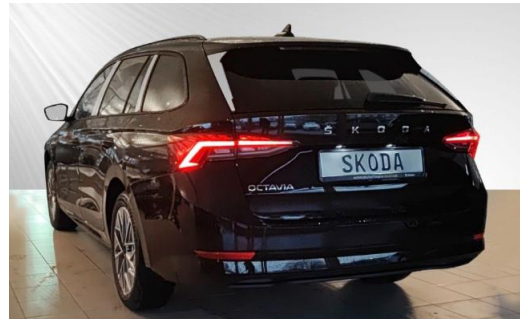

ŠKODA Zentrum Kiel
schmidt&hoffmann
mobilität