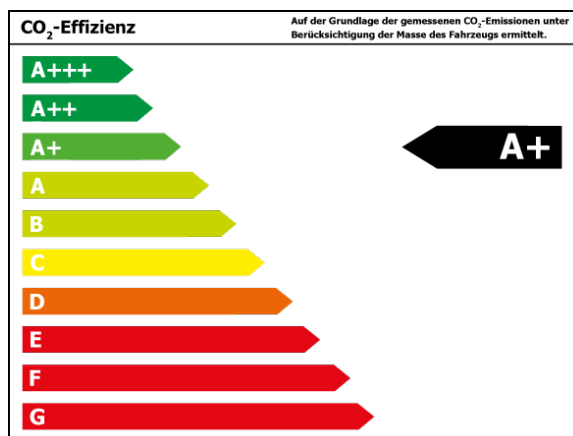

Skoda Zentrum Kiel

Kennnummer : 630-1303

Ausdruck vom: 20.04.2024

Finanzierungsbeispiel

Fragen Sie nach unseren Finanzierungsangeboten.
Gerne nehmen wir Ihren Gebrauchten in Zahlung !

Bitte beachten Sie, dass bei allen Angaben zum Fahrzeug Irrtümer und Änderungen vorbehalten sind!

Verbrauch

Verbrauch und Emissionen (NEFZ) *

Innerorts* :	4,7 l/100 km
Ausserorts* :	3,2 l/100 km
Kombiniert* :	3,8 l/100 km
CO₂-Emission* :	100,0 g/km

*Weitere Informationen zum offiziellen Kraftstoffverbrauch und den offiziellen spezifischen CO₂-Emissionen neuer Personenkraftwagen können dem 'Leitfaden über den Kraftstoffverbrauch, die CO₂-Emissionen und den Stromverbrauch neuer Personenkraftwagen' entnommen werden, der an allen Verkaufsstellen und bei 'Deutsche Automobil Treuhand GmbH' unter www.dat.de unentgeltlich erhältlich ist.