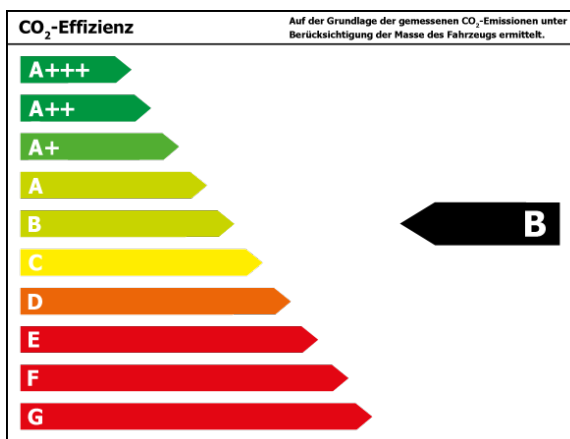

Fahrzeug-Exposé

Lauff Motors GmbH & Co. KG

Kennnummer : 2104634026

Ausdruck vom: 26.04.2024

Leasingbeispiel¹

Kaufpreis:	20.690,- €
Sonderzahlung:	2.000,- €
Nettoleasingbetrag:	17.869,- €
Laufzeit:	60 Monate
Gesamtlauflistung:	15.000 km
Monatliche Rate:	151,00,- €
Mehrkilometer:	8 ct/km
Minderkilometer:	5 ct/km

Bank : KIA Finance ein
Geschäftsbereich der
HYUNDAI Capital Bank
Europe GmbH, Friedrich-
Ebert-Anlage 35-37,
60327 Frankfurt am Main

Bonität vorausgesetzt. Verbraucher haben ein gesetzliches Widerrufsrecht. Nach den Leasing Bedingungen besteht die Verpflichtung zum Abschluss einer Vollkasko-Versicherung. Inklusive GAP (Totalschaden) Absicherung. Sprechen Sie uns an für weitere Informationen.

¹Ein Angebot der KIA Finance ein Geschäftsbereich der HYUNDAI Capital Bank Europe GmbH, Friedrich-Ebert-Anlage 35-37, 60327 Frankfurt am Main als ungebundener Vermittler tätig ist. Bonität vorausgesetzt. Die Angaben entsprechen zugleich dem 2/3 Beispiel nach S 6a Abs. 3PAngv.

Verbrauch

Innerorts* :	6,3 l/100 km
Ausserorts* :	4,3 l/100 km
Kombiniert* :	5,1 l/100 km
CO₂-Emission* :	117 g/km

*Weitere Informationen zum offiziellen Kraftstoffverbrauch und den offiziellen spezifischen CO₂-Emissionen neuer Personenkraftwagen können dem 'Leitfaden über den Kraftstoffverbrauch, die CO₂-Emissionen und den Stromverbrauch neuer Personenkraftwagen' entnommen werden, der an allen Verkaufsstellen und bei 'Deutsche Automobil Treuhand GmbH' unter www.dat.de unentgeltlich erhältlich ist.