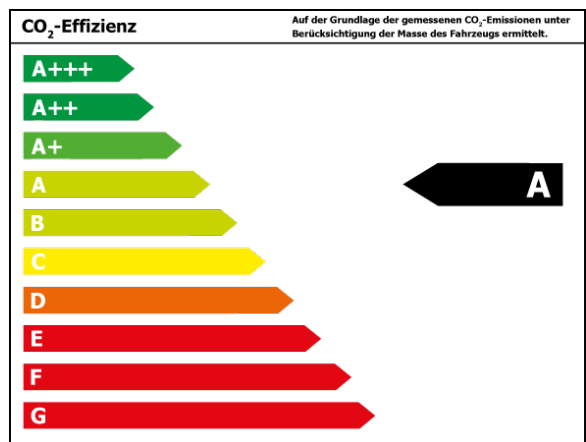

Verbrauch

Innerorts* :	6,3 l/100 km
Ausserorts* :	4,6 l/100 km
Kombiniert* :	5,2 l/100 km
CO ₂ -Emission* :	119 g/km

*Weitere Informationen zum offiziellen Kraftstoffverbrauch und den offiziellen spezifischen CO₂-Emissionen neuer Personenkraftwagen können dem 'Leitfaden über den Kraftstoffverbrauch, die CO₂-Emissionen und den Stromverbrauch neuer Personenkraftwagen' entnommen werden, der an allen Verkaufsstellen und bei 'Deutsche Automobil Treuhand GmbH' unter www.dat.de unentgeltlich erhältlich ist.