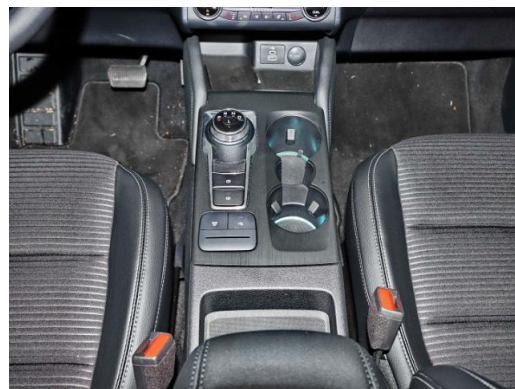

Fahrzeug-Exposé

J. Lauff GmbH & Co.KG

Kennnummer : CAPW

Ausdruck vom: 28.04.2024

Unser Ford Verkaufsteam in Moers

 Sascha Krüger Ford Verkaufberater E-Mail: sascha.krueger@lauff.de Telefon: 02841-79 40 45	 Benjamin Simon Ford Verkaufberater E-Mail: benjamin.simon@lauff.de Telefon: 02841-79 40 46	 Dominik Kasper Ford Verkaufberater E-Mail: dominik.kasper@lauff.de Telefon: 02841-79 40 14	 Fabian Figura Ford Verkaufberater E-Mail: fabian.figura@lauff.de Telefon: 02841-79 40 13

Lauff J. Lauff Automobile GmbH & Co. KG
Am Schürmannshütt 55, 47441 Moers