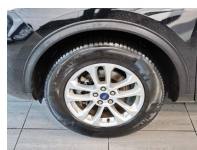

Fahrzeug-Exposé

J. Lauff GmbH & Co.KG

Kennnummer : CAPW

Ausdruck vom: 23.04.2024

Ford Kuga Titanium X 2.5l FHEV NAVI GJR

Preis:	35.990,- € (MwSt. ausweisbar)
Zustand:	Vorführfahrzeug
Karosserie:	Geländewagen/ Pickup
Leistung:	140 kW (190 PS)
Kraftstoff:	Hybrid
Getriebe:	Automatik
Kilometerstand:	4745
Vorbesitzer:	1
Außenfarbe:	Schwarz
Polsterung:	Stoff
Türen:	5
Erstzulassung:	10 . 2023
Umweltplakette:	 Euro6dtemp
Energieeffizienz:	A