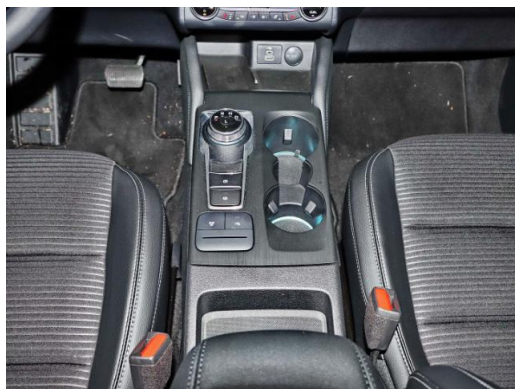

Fahrzeug-Exposé

J. Lauff GmbH & Co.KG

Kennnummer : CAPW

Ausdruck vom: 23.04.2024

Unser Ford Verkaufsteam in Moers

Sascha Krüger
Ford Verkaufberater
E-Mail: sascha.krueger@lauff.de
Telefon: 02841-79 40 45