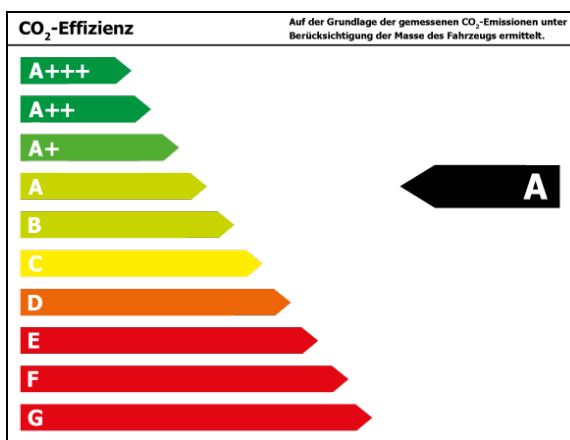

Fahrzeug-Exposé

J. Lauff GmbH & Co.KG

Kennnummer : CAPW

Ausdruck vom: 26.04.2024

Finanzierungsbeispiel¹

Fragen Sie nach unseren Finanzierungsangeboten.
Gerne nehmen wir Ihren Gebrauchten in Zahlung !

Bitte beachten Sie, dass bei allen Angaben zum Fahrzeug Irrtümer und Änderungen vorbehalten sind!

Verbrauch

Innerorts* :	6,3 l/100 km
Ausserorts* :	4,6 l/100 km
Kombiniert* :	5,2 l/100 km
CO₂-Emission* :	119 g/km

*Weitere Informationen zum offiziellen Kraftstoffverbrauch und den offiziellen spezifischen CO₂-Emissionen neuer Personenkraftwagen können dem 'Leitfaden über den Kraftstoffverbrauch, die CO₂-Emissionen und den Stromverbrauch neuer Personenkraftwagen' entnommen werden, der an allen Verkaufsstellen und bei 'Deutsche Automobil Treuhand GmbH' unter www.dat.de unentgeltlich erhältlich ist.