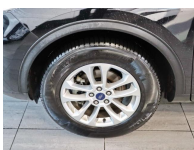

Fahrzeug-Exposé

J. Lauff GmbH & Co.KG

Kennnummer : CAPW

Ausdruck vom: 26.04.2024

Ford Kuga Titanium X 2.5l FHEV NAVI GJR

Preis:	35.990,- € (MwSt. ausweisbar)
Zustand:	Vorführfahrzeug
Karosserie:	Geländewagen/ Pickup
Leistung:	140 kW (190 PS)
Kraftstoff:	Hybrid
Getriebe:	Automatik
Kilometerstand:	4745
Vorbesitzer:	1
Außenfarbe:	Schwarz
Polsterung:	Stoff
Türen:	5
Erstzulassung:	10 . 2023
Umweltplakette:	 Euro6dtemp
Energieeffizienz:	A