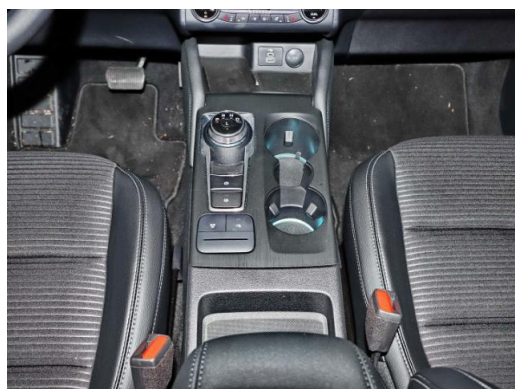

Fahrzeug-Exposé

J. Lauff GmbH & Co.KG

Kennnummer : CAPW

Ausdruck vom: 26.04.2024

Unser Ford Verkaufsteam in Moers

Sascha Krüger
Ford Verkaufberater
E-Mail: sascha.krueger@lauff.de
Telefon: 02841-79 40 45

Benjamin Simon
Ford Verkaufberater
E-Mail: benjamin.simon@lauff.de
Telefon: 02841-79 40 46

Dominik Kasper
Ford Verkaufberater
E-Mail: dominik.kasper@lauff.de
Telefon: 02841-79 40 14

Fabian Figura
Ford Verkaufberater
E-Mail: fabian.figura@lauff.de
Telefon: 02841-79 40 13

Automobile Lauff J. Lauff Automobile GmbH & Co. KG
Am Schürmannshütt 55, 47441 Moers