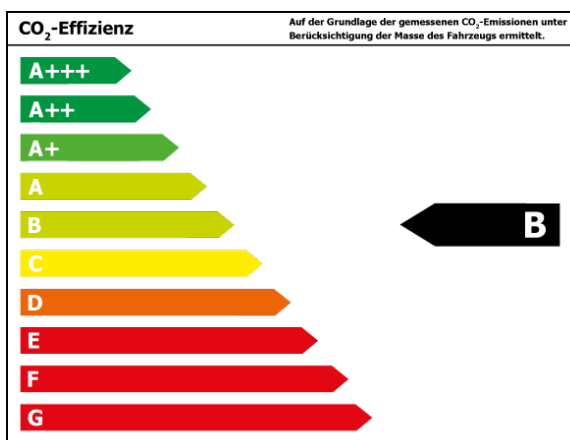

Ausstattungsmerkmale

- Navigationssystem
 - Apple CarPlay
 - DAB
 - Lenkradheizung
 - Totwinkelassistent
 - Tempomat
 - Berganfahrassistent
 - Gepäckraumabdeckung
 - Alufelgen
 - Bluetooth
 - Beheizbare Außenspiegel
 - Multifunktionslenkrad
 - Elektr. Fensterheber
 - Soundsystem
 - Android Auto
 - Ambiente Beleuchtung
 - Keyless Entry
 - Rückfahrkamera
 - Telefonvorbereitung
 - Regensensor
 - Geschwindigkeitsbegrenzer
 - Freisprecheinrichtung
 - Lichtsensor
 - Privacyverglasung
 - MP3
 - Mittelarmlehne
 - Bang und Olufsen
 - Klimaautomatik
 - Sitzheizung
 - Keyless Go
 - Notbremsassistent
 - Park Distance Control vo.&hi.
 - Winterpaket
 - Sprachsteuerung
 - Beheizbare Frontscheibe
 - Elektr. Aussenspiegel
 - Teilbare Rücksitzlehne
 - Metallic
 - ...
-

Beschreibung

Fahrerassistenz-Paket, Winter-Paket, Technik-Paket, Silka-Gelb, LA

Fahrzeug-Exposé

J. Lauff GmbH & Co.KG

Kennnummer : LAKU

Ausdruck vom: 19.04.2024

Finanzierungsbeispiel¹

Fragen Sie nach unseren Finanzierungsangeboten.
Gerne nehmen wir Ihren Gebrauchten in Zahlung !

Bitte beachten Sie, dass bei allen Angaben zum Fahrzeug Irrtümer und Änderungen vorbehalten sind!

Verbrauch

Innerorts* :	5,9 l/100 km
Ausserorts* :	4,5 l/100 km
Kombiniert* :	5,0 l/100 km
CO2-Emission* :	130 g/km