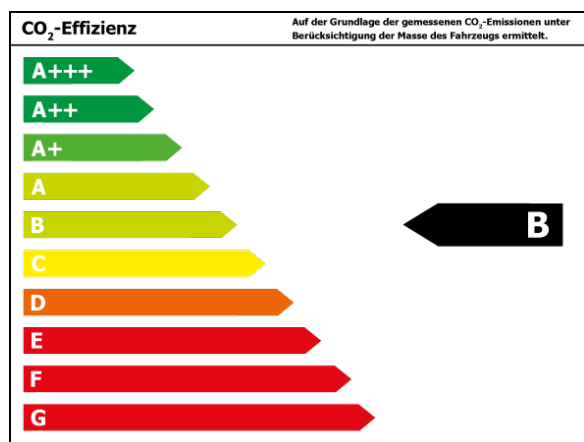

Ausstattungsmerkmale

- Navigationssystem
 - Apple CarPlay
 - DAB
 - Lenkradheizung
 - Totwinkelassistent
 - Tempomat
 - Berganfahrassistent
 - Gepäckraumabdeckung
 - Alufelgen
 - Bluetooth
 - Beheizbare Außenspiegel
 - Multifunktionslenkrad
 - Elektr. Fensterheber
 - Soundsystem
 - Android Auto
 - Ambiente Beleuchtung
 - Keyless Entry
 - Rückfahrkamera
 - Telefonvorbereitung
 - Regensensor
 - Geschwindigkeitsbegrenzer
 - Freisprecheinrichtung
 - Lichtsensor
 - Privacyverglasung
 - MP3
 - Mittelarmlehne
 - Bang und Olufsen
 - Klimaautomatik
 - Sitzheizung
 - Keyless Go
 - Notbremsassistent
 - Park Distance Control vo.&hi.
 - Winterpaket
 - Sprachsteuerung
 - Beheizbare Frontscheibe
 - Elektr. Aussenspiegel
 - Teilbare Rücksitzlehne
 - Metallic
 - ...
-

Beschreibung

Fahrerassistenz-Paket, Winter-Paket, Technik-Paket, Silka-Gelb, LA

Fahrzeug-Exposé

J. Lauff GmbH & Co.KG

Kennnummer : LAKU

Ausdruck vom: 20.04.2024

Finanzierungsbeispiel¹

Fragen Sie nach unseren Finanzierungsangeboten.
Gerne nehmen wir Ihren Gebrauchten in Zahlung !

Bitte beachten Sie, dass bei allen Angaben zum Fahrzeug Irrtümer und Änderungen vorbehalten sind!

Verbrauch

Innerorts* :	5,9 l/100 km
Ausserorts* :	4,5 l/100 km
Kombiniert* :	5,0 l/100 km
CO2-Emission* :	130 g/km