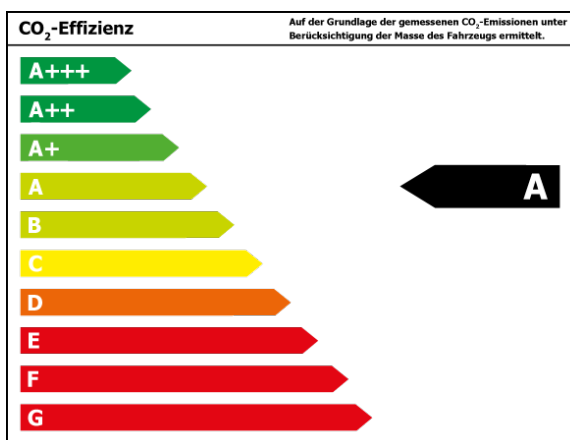

Fahrzeug-Exposé

J. Lauff GmbH & Co.KG

Kennnummer : DN08

Ausdruck vom: 27.04.2024

Finanzierungsbeispiel¹

Fragen Sie nach unseren Finanzierungsangeboten.
Gerne nehmen wir Ihren Gebrauchten in Zahlung !

Bitte beachten Sie, dass bei allen Angaben zum Fahrzeug Irrtümer und Änderungen vorbehalten sind!

Verbrauch

Innerorts* :	5,7 l/100 km
Ausserorts* :	4,1 l/100 km
Kombiniert* :	4,7 l/100 km
CO2-Emission* :	108 g/km

*Weitere Informationen zum offiziellen Kraftstoffverbrauch und den offiziellen spezifischen CO₂-Emissionen neuer Personenkraftwagen können dem 'Leitfaden über den Kraftstoffverbrauch, die CO₂-Emissionen und den Stromverbrauch neuer Personenkraftwagen' entnommen werden, der an allen Verkaufsstellen und bei 'Deutsche Automobil Treuhand GmbH' unter www.dat.de unentgeltlich erhältlich ist.