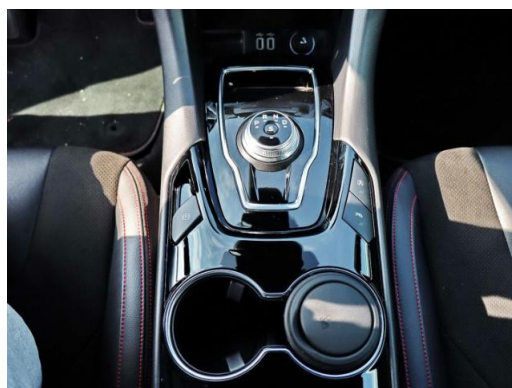

Fahrzeug-Exposé

J. Lauff GmbH & Co.KG

Kennnummer : M-758825

Ausdruck vom: 17.04.2024

Unser Ford Verkaufsteam in Moers

 Sascha Krüger Ford Verkaufberater E-Mail: sascha.krueger@lauff.de Telefon: 02841-79 40 45	 Benjamin Simon Ford Verkaufberater E-Mail: benjamin.simon@lauff.de Telefon: 02841-79 40 46	 Dominik Kasper Ford Verkaufberater E-Mail: dominik.kasper@lauff.de Telefon: 02841-79 40 14	 Fabian Figura Ford Verkaufberater E-Mail: fabian.figura@lauff.de Telefon: 02841-79 40 13

Automobile Lauff J. Lauff Automobile GmbH & Co. KG
Am Schürmannshütt 55, 47441 Moers