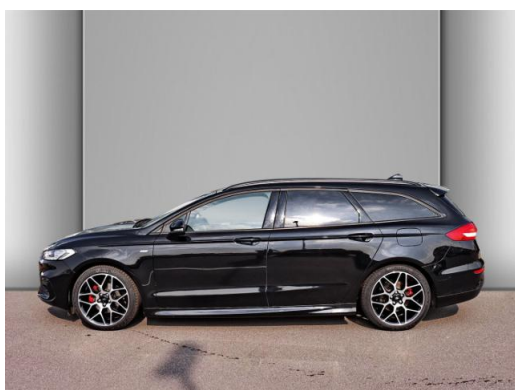

Fahrzeug-Exposé

J. Lauff GmbH & Co.KG

Kennnummer : M-758825

Ausdruck vom: 17.04.2024

Unser Ford Verkaufsteam in Moers

 Sascha Krüger Ford Verkaufberater E-Mail: sascha.krueger@lauff.de Telefon: 02841-79 40 45	 Benjamin Simon Ford Verkaufberater E-Mail: benjamin.simon@lauff.de Telefon: 02841-79 40 46	 Dominik Kasper Ford Verkaufberater E-Mail: dominik.kasper@lauff.de Telefon: 02841-79 40 14	 Fabian Figura Ford Verkaufberater E-Mail: fabian.figura@lauff.de Telefon: 02841-79 40 13

Automobile Lauff J. Lauff Automobile GmbH & Co. KG
Am Schürmannshütt 55, 47441 Moers